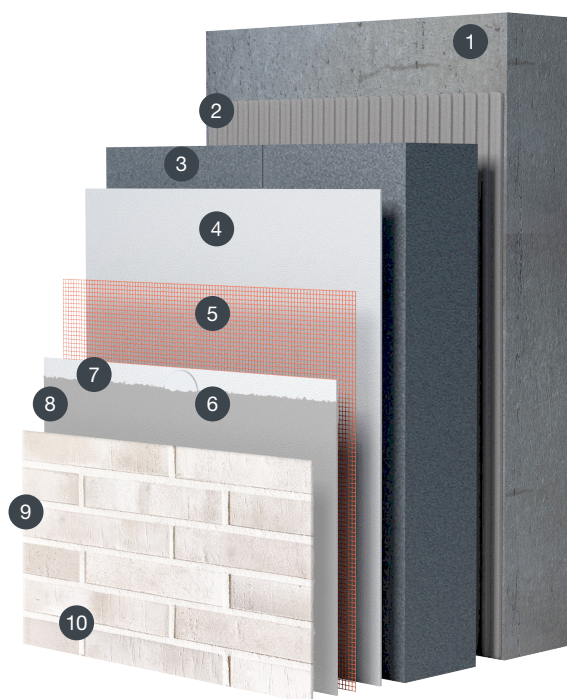

CAPABRICK SYSTEMBROSCHYR

Dekortegel i modern design.

THE POWER OF SURFACE.

CAPABRICK DEKORTEGEL

YTSKIKT PÅ CAPATECT FASADSYSTEM.

Capabrick ger stora möjligheter att utforma fasad-designen efter eget önskemål. Den tunna designen i jämförelse med vanliga tegelstenar gör systemet mycket kostnadseffektivt. Det är ett flexibelt system som designmässigt inte är beroende av konstruktionens utformning och kräver inga upplag eller balkar. Med olika förband, format och fogar finns stora designmöjligheter.

PRODUKTER

Capabrick Dekortegel på fasadsystemet Capatect Original och Capatect Mineral

Systemet är uppbyggt av:

1. Befintlig väggkonstruktion
2. Klisterbruk & Armeringsbruk 186M
3. EPS S80 / mineralull
4. Klisterbruk & Armeringsbruk 170
5. Armeringsväv 650/110
6. Isolerhållare (pluggning genom grundputs och armeringsväven efter vindbelastning och föreskrifter)
7. Klisterbruk & Armeringsbruk 170
8. Capatect Klisterbruk 084
9. Capabrick Dekortegel
10. Capatect Fogbruk 082

CapaBrick dekortegel som yta på fasadssystem är alltmer efterfrågade i modern arkitektur - i en monolitisk version i kombination med klassiska puts- och andra ytstrukturer.

En mängd uttrycksfulla och vackra ytor kan utformas med CapaBrick. Varje sten är unik i murverket, en elegant ytstruktur skapas av den brända leran.

Inga balkar eller upplag krävs

Färdigkapade balk- kopp och hörnstenar

Appliceringsområde

Capatect Fasadssystem

Ytskiktsalternativ

Förutom valet av stenen är fogen av stor betydelse för fasadens utseende. Arkitekten kan använda en fog med grov eller fin struktur, fogarna kan vara tryckta eller fyllda. Fogen kan harmonisera eller ge kontrast till stenens struktur och färg. Personligt tycke och smak avgör valet av kombinationen. Fogbruket Capatect Fogbruk 082 finns i flera kulörer enligt prover eller färgkarta